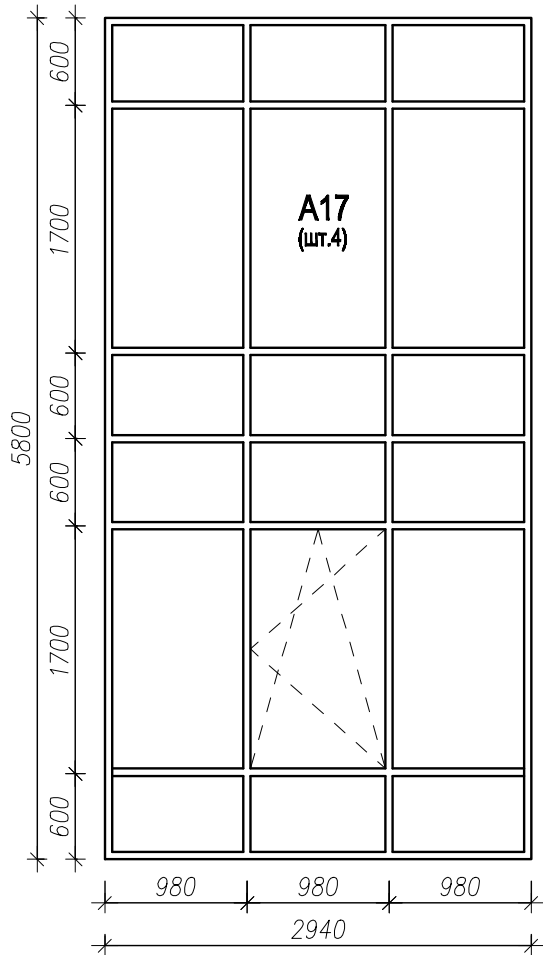

Схема вікон для Житомирської філії ПАТ "Укртелеком" (м. Радомишль пл.Соборна , 14)

Схема вікон, дверей для Житомирської філії ПАТ "Укртелеком" (м. Бердичів вул.Вінницька , 28/1)