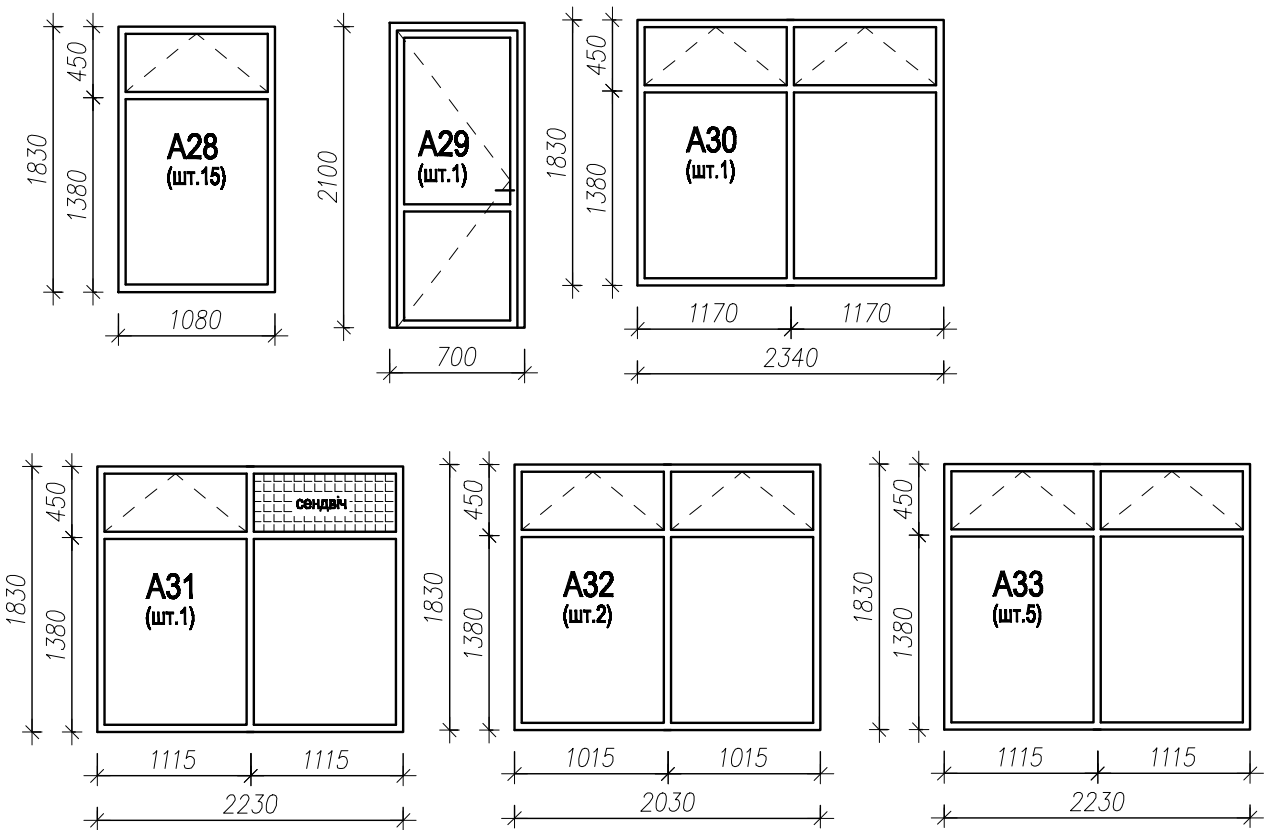

Схема вікон, дверей для Жтомирської філії ПАТ "Укртелеком" (м. Андрушівка пл.Леніна , 2)

Схема вікон для Жтомирської філії ПАТ "Укртелеком" (смт. Любар вул.Леніна , 24)

Схема вікон, дверей для Жтомирської філії ПАТ "Укртелеком" (м. Баранівка вул.Дзержинського , 3)